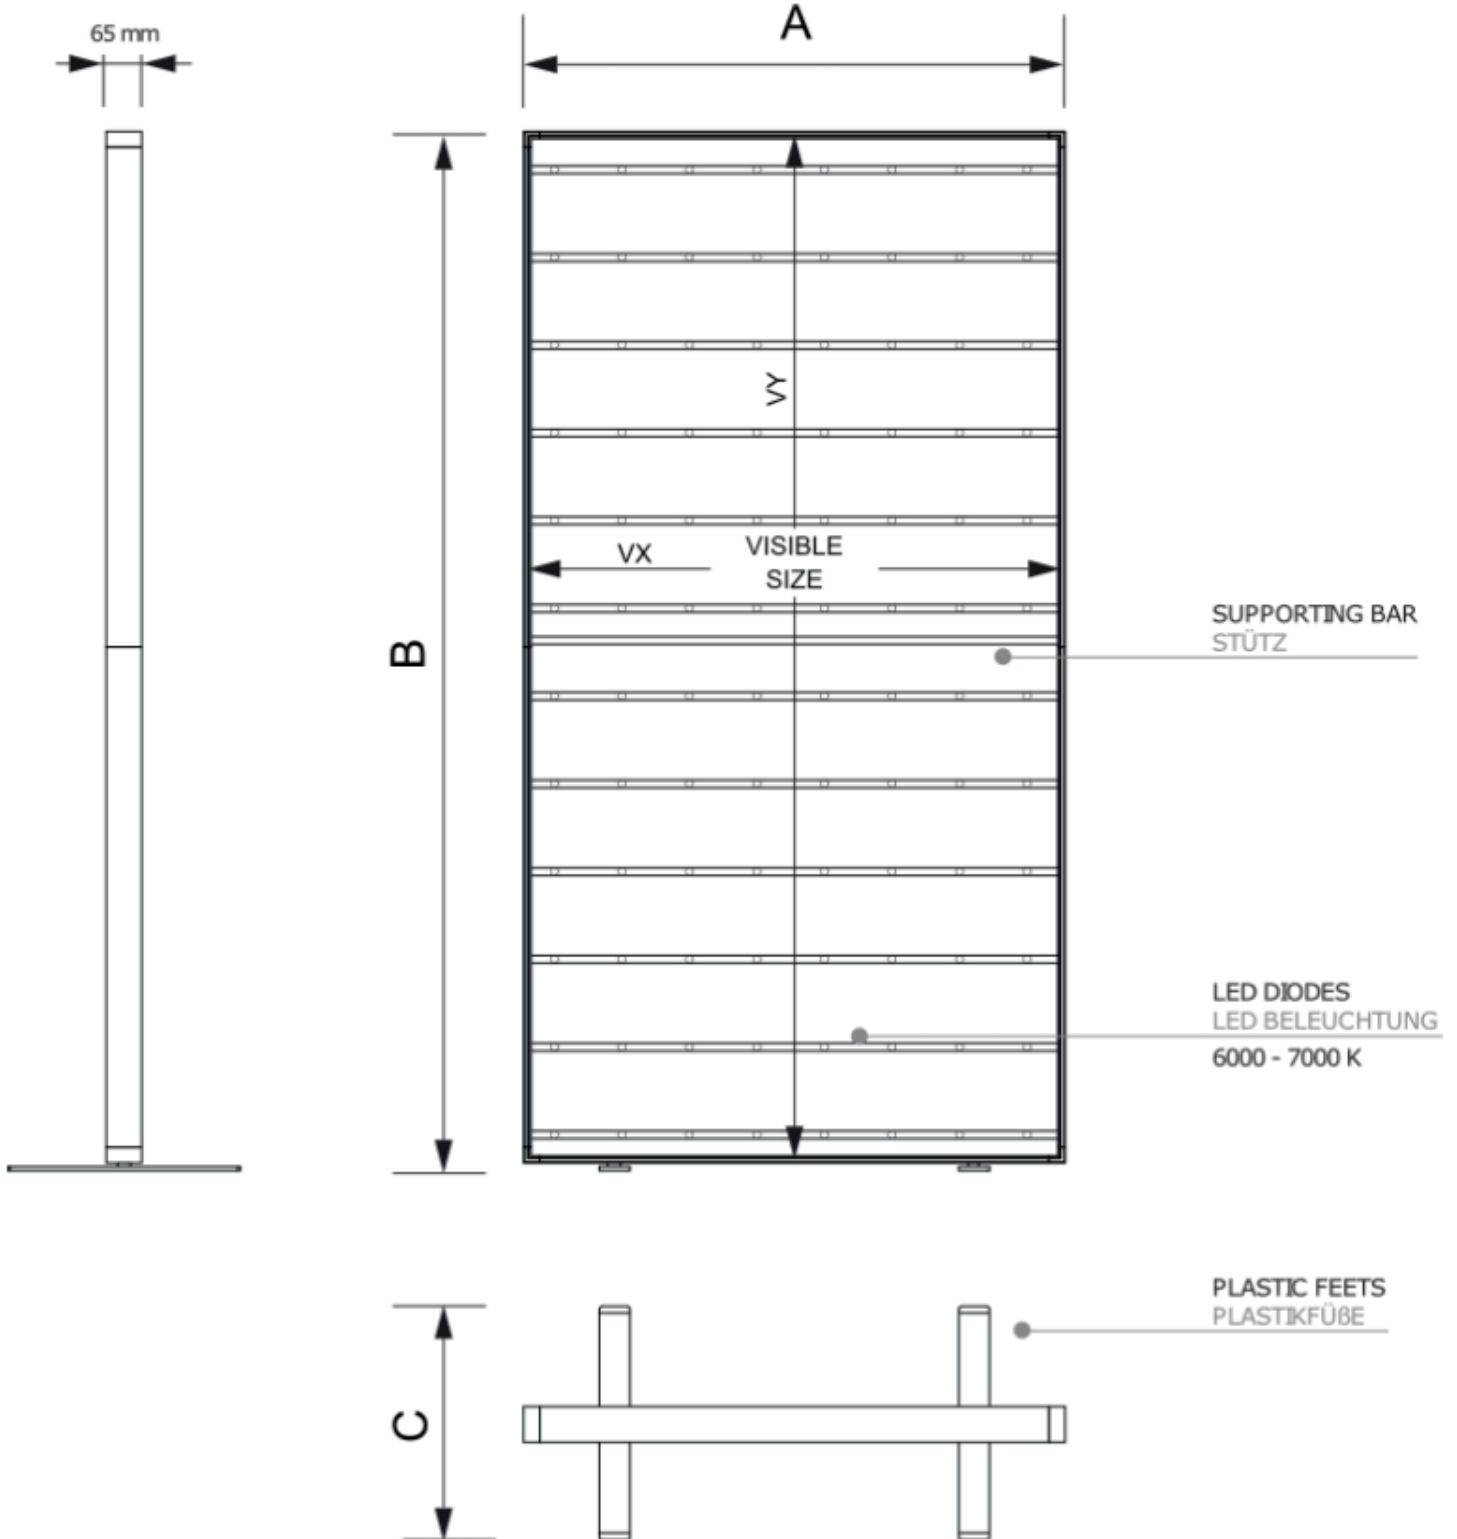

TOTEM LUMINOSO 85 x 250 cm

- **L'alternativa illuminata per lo standardbanner**
- **Soluzione lightbox economica monofacciale**
- **Le luci LED sono integrate sul retro (pellicola oscurante)**

TOTEM LUMINOSO 85 x 250 cm

TOTEM LUMINOSO 85 x 250 cm

INFORMAZIONI DI BASE

SKU	Sizes (mm) (A x B x C)	Format (mm)	Dimensioni visibili (mm) (VXxVY)	Distanza tra i fori (mm) (XxY)
BBOXS085-200	850 x 2020 x 350	850 x 2000 mm	843 x 1993 mm	
Orientation	Weight (kg)			
Vertical	4,50			

PARAMETRI ELETTRICI

Illumination	Lighting colour (K)	Luminosity (cd)	Light intensity (lx)	Wattage (W)
YES	+/- 6500 K	-	1500	76.8 W

INFORMAZIONI SULL'IMBALLAGGIO

Packaging unit 1 (mm)	Packaging unit 2 (mm)	Packaging unit 3 (mm)
1120 x 300 x 130		
Palette number of pieces	Palette weight (kg)	Palette type
41	250	EUR