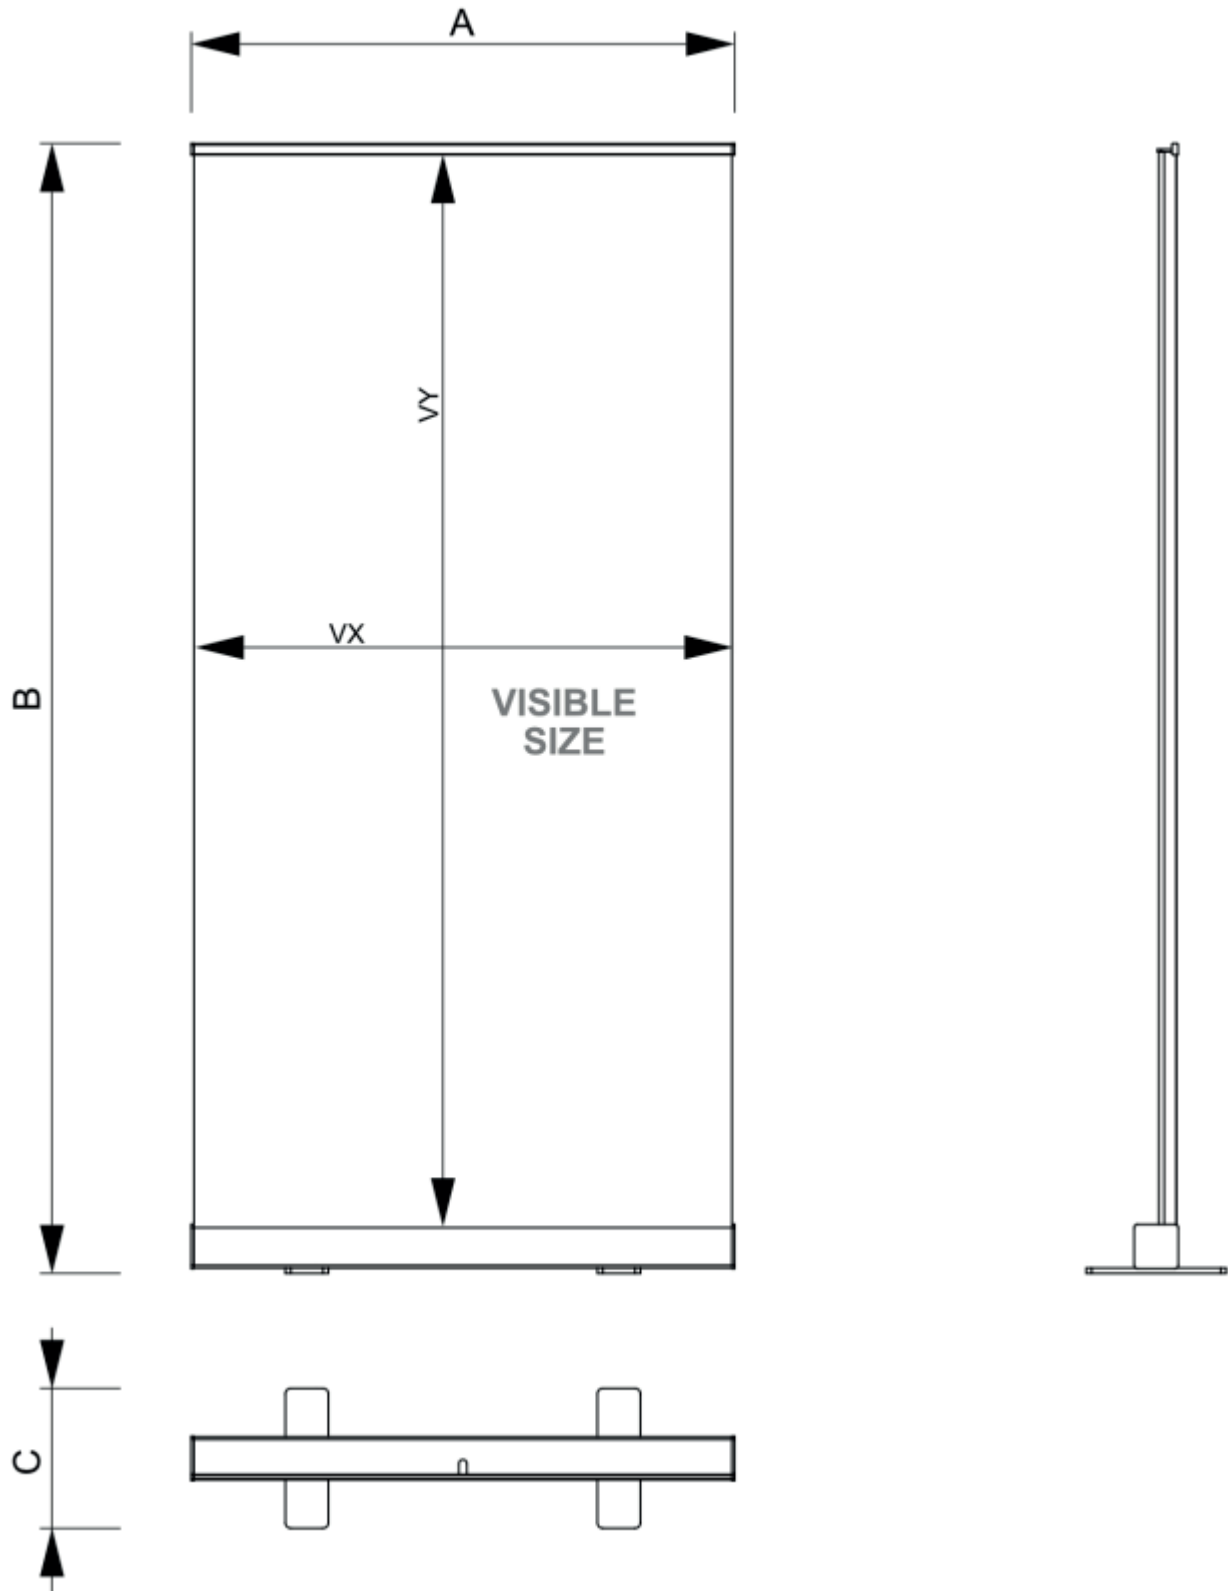

Roll up Basic 60 x 200 cm

- Roll Up largo 60 cm
- Altezza più comunemente usata di 200 cm
- Tappi laterali in alluminio color argento

Roll up Basic 60 x 200 cm

Tutti i progetti preparati, i disegni, le specifiche e le fotografie allegate rimangono copyright di e-Labtech.
Tutti i contratti stipulati da o con e-Labtech sono soggetti alle nostre condizioni generali di contratto.

Roll up Basic 60 x 200 cm

INFORMAZIONI DI BASE

SKU	Sizes (mm) (A x B x C)	Format (mm)	Dimensioni visibili (mm) (VXxVY)	Distanza tra i fori (mm) (XxY)
RBBAS1F060	600 X 2100 X 110	600 X 2000	600 X 2000	
Orientation	Weight (kg)			
Vertical	1,92			

INFORMAZIONI SULL'IMBALLAGGIO

Packaging unit 1 (mm)	Packaging unit 2 (mm)	Packaging unit 3 (mm)
690 x 120 x 110		
Palette number of pieces	Palette weight (kg)	Palette type
120	324	EUR

ALTRE INFORMAZIONI