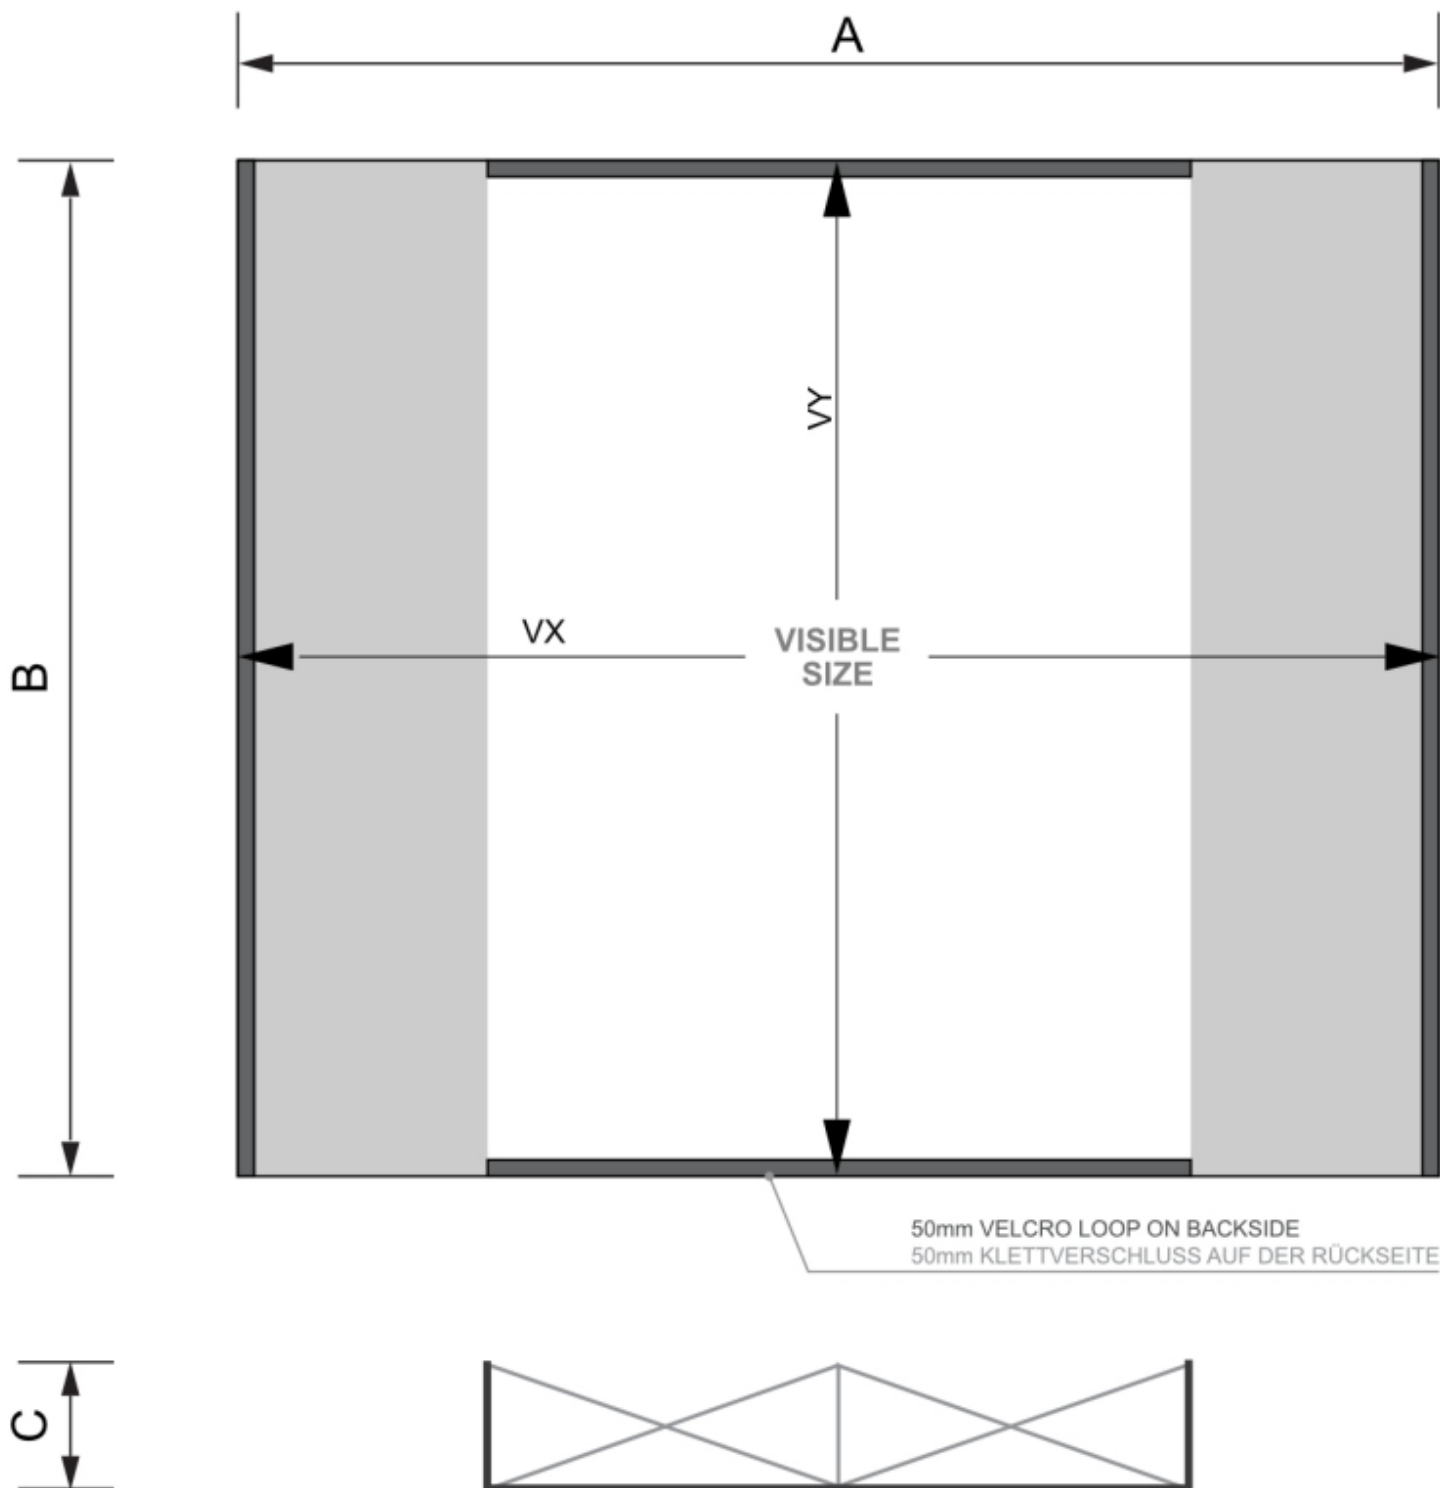

HOP-UP IN TESSUTO DRITTO 4 x 3

- Rapida sostituzione della stampa in tessuto con velcro
- Installazione senza attrezzi in meno di 5 minuti
- Pratico trolley mobile e stabile

HOP-UP IN TESSUTO DRITTO 4 x 3

HOP-UP IN TESSUTO DRITTO 4 x 3

INFORMAZIONI DI BASE

SKU	Sizes (mm) (A x B x C)	Format (mm)	Dimensioni visibili (mm) (VXxVY)	Distanza tra i fori (mm) (XxY)
PUF43S	2970 x 2250 x 300	4 x 3 (2970 x 2250 mm)	3570 x 2250 mm	
Orientation	Weight (kg)			
Vertical	15,50			

PARAMETRI ELETTRICI

Illumination	Lighting colour (K)	Luminosity (cd)	Light intensity (lx)	Wattage (W)
No		-		

INFORMAZIONI SULL'IMBALLAGGIO

Packaging unit 1 (mm)	Packaging unit 2 (mm)	Packaging unit 3 (mm)
970 x 490 x 390		
Palette number of pieces	Palette weight (kg)	Palette type
8	164	EUR