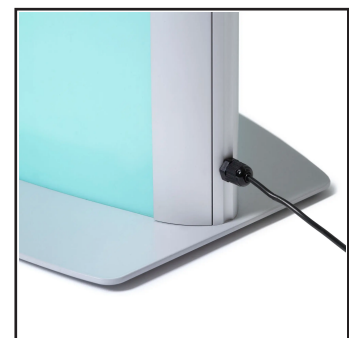

## Colonna Luminosa Arcuato cm 100 x 200

- Speciale design ovale per un fantastico effetto LED
- Stabile grazie alla base in acciaio verniciato a polvere
- Profili a clip per una facile sostituzione del poster

### Colonna Luminosa Arcuato cm 100 x 200

## Colonna Luminosa Arcuato cm 100 x 200