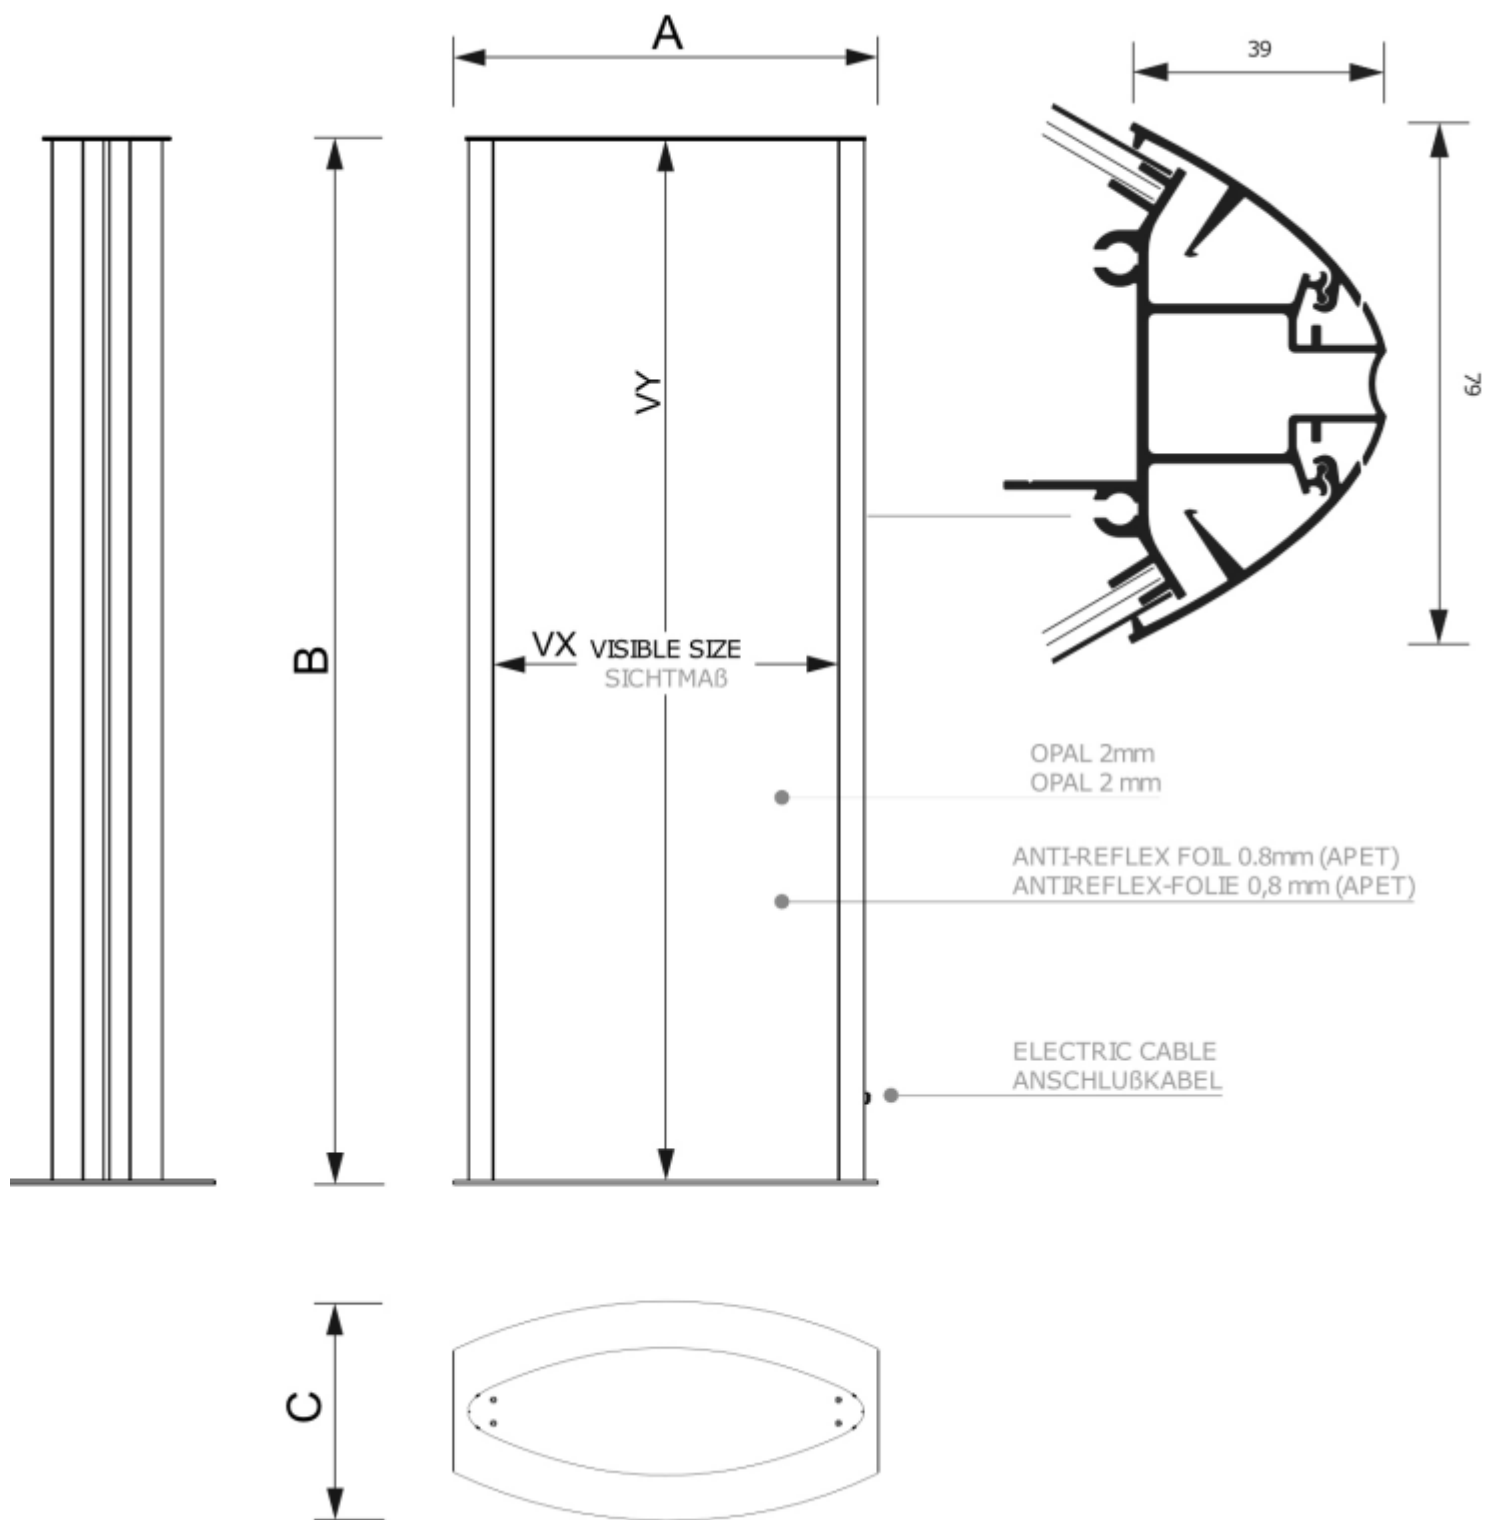

## Colonna Luminosa Arcuato cm 100 x 200

- Speciale design ovale per un fantastico effetto LED
- Stabile grazie alla base in acciaio verniciato a polvere
- Profili a clip per una facile sostituzione del poster

### Colonna Luminosa Arcuato cm 100 x 200

## Colonna Luminosa Arcuato cm 100 x 200

## INFORMAZIONI DI BASE

SKU	Sizes (mm) (A x B x C)	Format (mm)	Dimensioni visibili (mm) (VXxVY)	Distanza tra i fori (mm) (XxY)
TL2x70x100LED	747 x 2015 x 420	2 x 700 x 1000 mm	680 x 2000 mm	
Orientation	Weight (kg)			
Vertical	30,80			