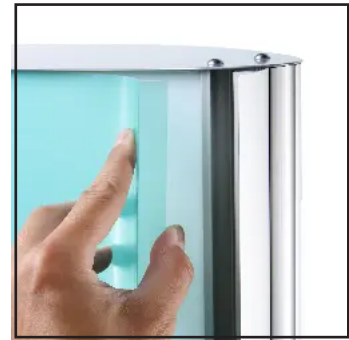

## Colonna Luminosa Arcuato cm 100 x 200

- Speciale design ovale per un fantastico effetto LED
- Stabile grazie alla base in acciaio verniciato a polvere
- Profili a clip per una facile sostituzione del poster

### Colonna Luminosa Arcuato cm 100 x 200

## Colonna Luminosa Arcuato cm 100 x 200