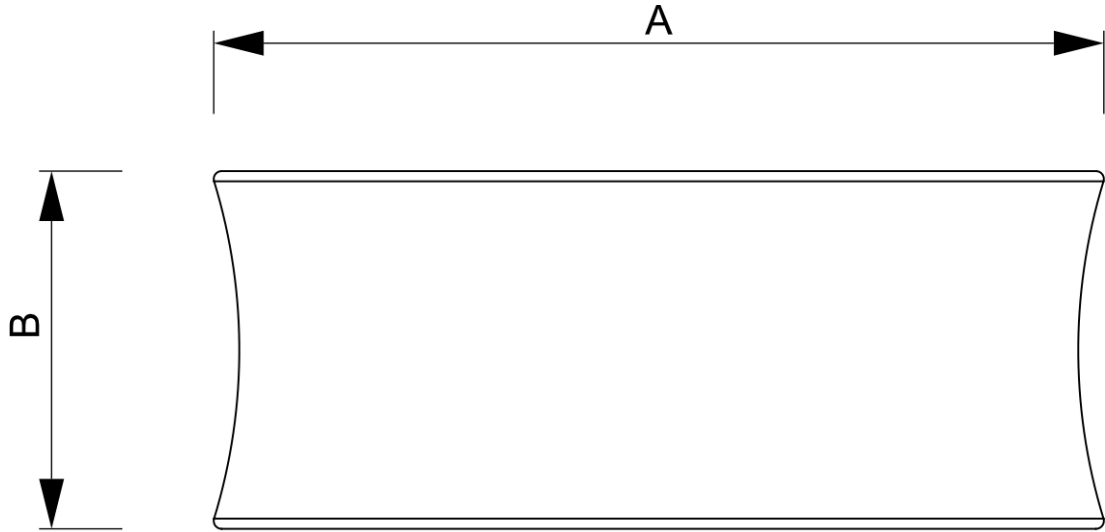

PRODUCT SHEET

Zip-Up Round Small

ZURS

- Banner sospeso per la massima esposizione
- Telaio tubolare leggero in alluminio
- Installazione passo passo facile e veloce

PRODUCT SHEET

Zip-Up Round Small

ZURS

PRODUCT SHEET

Zip-Up Round Small

ZURS

INFORMAZIONI DI BASE

| SKU | Sizes (mm) (A x B x C) | Format (mm) | Dimensioni visibili (mm) (VXxVY) | Distanza tra i fori (mm) (XxY) |
|------|---------------------------|---------------|-------------------------------------|-----------------------------------|
| ZURS | 1520 x 610 x 1520 | 4700 x 640 mm | - | - |

| Orientation | Weight (kg) |
|-------------|-------------|
| Horizontal | 6,70 |

INFORMAZIONI SULL'IMBALLAGGIO

| Packaging unit 1 (mm) | Packaging unit 2 (mm) | Packaging unit 3 (mm) |
|--------------------------|--------------------------|--------------------------|
| 1200 x 390 x 150 | - | - |